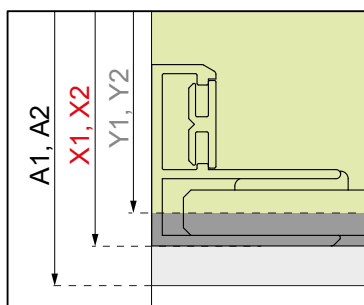

drzwi lewe      ściana prawa

Wariant LEWY  
Variant L

ściana lewa      drzwi prawe

Wariant PRAWY  
Variant R

KDJ DRZWI / KDJ DOOR

Model	A1	X1	Y1	D	H1
KDJ 100	1000	985-1000	980-995	390	2005
KDJ 110	1100	1085-1100	1080-1095	440	2005
KDJ 120	1200	1185-1200	1180-1195	490	2005
KDJ 130	1300	1285-1300	1280-1295	540	2005
KDJ 140	1400	1385-1400	1380-1395	590	2005
KDJ 150	1500	1485-1500	1480-1495	640	2005
KDJ 160	1600	1585-1600	1580-1595	690	2005

Wariant LEWY  
Variant L

ŚCIANKA S1 / SIDEWALL S1

Model	A2	X2	Y2	H2
S1 70	700	685-700	680-695	2000
S1 75	750	735-750	730-745	2000
S1 80	800	785-800	780-795	2000
S1 90	900	885-900	880-895	2000
S1 100	1000	985-1000	980-995	2000
S1 110	1100	1085-1100	1080-1095	2000
S1 120	1200	1185-1200	1180-1195	2000