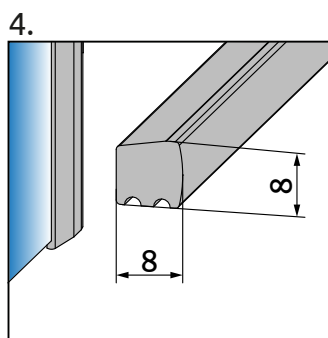

drzwi lewe      ściana prawa

Wariant LEWY  
Variant L

ściana lewa      drzwi prawe

Wariant PRAWY  
Variant R

KDJ DRZWI / KDJ DOOR

Model	A1	X1	Y1	D	H1
KDJ 100	1000	985-1000	980-995	390	2005
KDJ 110	1100	1085-1100	1080-1095	440	2005
KDJ 120	1200	1185-1200	1180-1195	490	2005
KDJ 130	1300	1285-1300	1280-1295	540	2005
KDJ 140	1400	1385-1400	1380-1395	590	2005
KDJ 150	1500	1485-1500	1480-1495	640	2005
KDJ 160	1600	1585-1600	1580-1595	690	2005

Wariant LEWY  
Variant L

ŚCIANKA S1 / SIDEWALL S1

Model	A2	X2	Y2	H2
S1 70	700	685-700	680-695	2000
S1 75	750	735-750	730-745	2000
S1 80	800	785-800	780-795	2000
S1 90	900	885-900	880-895	2000
S1 100	1000	985-1000	980-995	2000
S1 110	1100	1085-1100	1080-1095	2000
S1 120	1200	1185-1200	1180-1195	2000