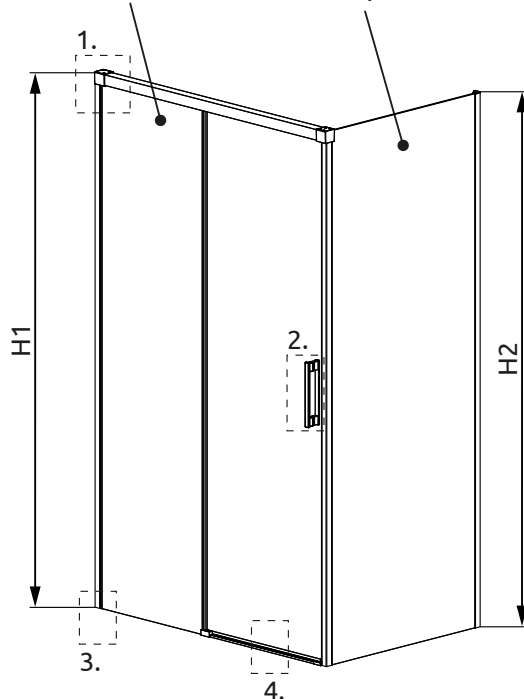

drzwi lewe      ściana prawa

Wariant LEWY  
Variant L

ściana lewa      drzwi prawe

Wariant PRAWY  
Variant R

KDJ DRZWI / KDJ DOOR

Model	A1	X1	Y1	D	H1
KDJ 100	1000	985-1000	980-995	390	2005
KDJ 110	1100	1085-1100	1080-1095	440	2005
KDJ 120	1200	1185-1200	1180-1195	490	2005
KDJ 130	1300	1285-1300	1280-1295	540	2005
KDJ 140	1400	1385-1400	1380-1395	590	2005
KDJ 150	1500	1485-1500	1480-1495	640	2005
KDJ 160	1600	1585-1600	1580-1595	690	2005

Wariant LEWY  
Variant L

ŚCIANKA S1 / SIDEWALL S1

Model	A2	X2	Y2	H2
S1 70	700	685-700	680-695	2000
S1 75	750	735-750	730-745	2000
S1 80	800	785-800	780-795	2000
S1 90	900	885-900	880-895	2000
S1 100	1000	985-1000	980-995	2000
S1 110	1100	1085-1100	1080-1095	2000
S1 120	1200	1185-1200	1180-1195	2000