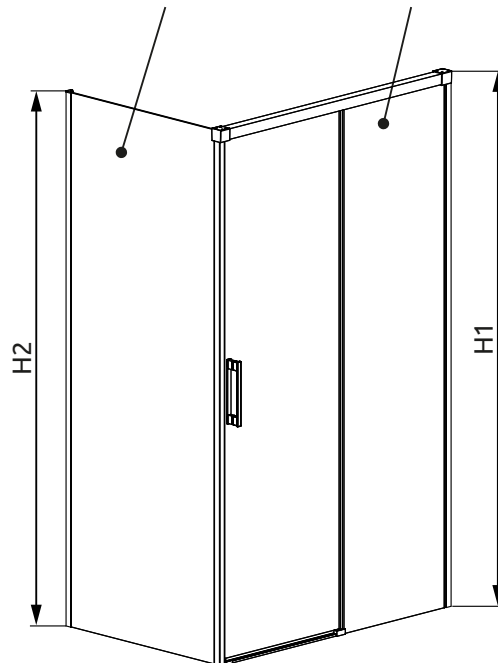

drzwi lewe      ściana prawa

Wariant LEWY  
Variant L

ściana lewa      drzwi prawe

Wariant PRAWY  
Variant R

KDJ DRZWI / KDJ DOOR

Model	A1	X1	Y1	D	H1
KDJ 100	1000	985-1000	980-995	390	2005
KDJ 110	1100	1085-1100	1080-1095	440	2005
KDJ 120	1200	1185-1200	1180-1195	490	2005
KDJ 130	1300	1285-1300	1280-1295	540	2005
KDJ 140	1400	1385-1400	1380-1395	590	2005
KDJ 150	1500	1485-1500	1480-1495	640	2005
KDJ 160	1600	1585-1600	1580-1595	690	2005

Wariant LEWY  
Variant L

ŚCIANKA S1 / SIDEWALL S1

Model	A2	X2	Y2	H2
S1 70	700	685-700	680-695	2000
S1 75	750	735-750	730-745	2000
S1 80	800	785-800	780-795	2000
S1 90	900	885-900	880-895	2000
S1 100	1000	985-1000	980-995	2000
S1 110	1100	1085-1100	1080-1095	2000
S1 120	1200	1185-1200	1180-1195	2000