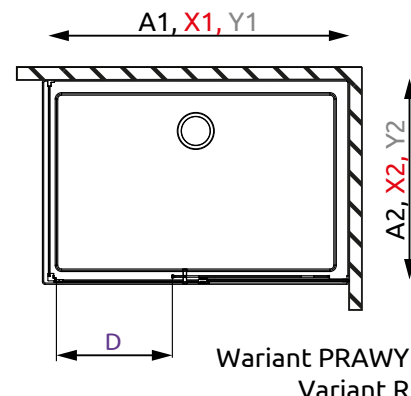

drzwi lewe      ściana prawa

Wariant LEWY  
Variant L

ściana lewa      drzwi prawe

Wariant PRAWY  
Variant R

KDJ DRZWI / KDJ DOOR

Model	A1	X1	Y1	D	H1
KDJ 100	1000	985-1000	980-995	390	2005
KDJ 110	1100	1085-1100	1080-1095	440	2005
KDJ 120	1200	1185-1200	1180-1195	490	2005
KDJ 130	1300	1285-1300	1280-1295	540	2005
KDJ 140	1400	1385-1400	1380-1395	590	2005
KDJ 150	1500	1485-1500	1480-1495	640	2005
KDJ 160	1600	1585-1600	1580-1595	690	2005

Wariant LEWY  
Variant L

ŚCIANKA S1 / SIDEWALL S1

Model	A2	X2	Y2	H2
S1 70	700	685-700	680-695	2000
S1 75	750	735-750	730-745	2000
S1 80	800	785-800	780-795	2000
S1 90	900	885-900	880-895	2000
S1 100	1000	985-1000	980-995	2000
S1 110	1100	1085-1100	1080-1095	2000
S1 120	1200	1185-1200	1180-1195	2000