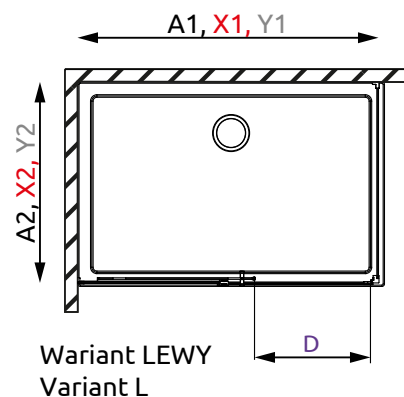

drzwi lewe      ściana prawa

Wariant LEWY  
Variant L

ściana lewa      drzwi prawe

Wariant PRAWY  
Variant R

KDJ DRZWI / KDJ DOOR

Model	A1	X1	Y1	D	H1
KDJ 100	1000	985-1000	980-995	390	2005
KDJ 110	1100	1085-1100	1080-1095	440	2005
KDJ 120	1200	1185-1200	1180-1195	490	2005
KDJ 130	1300	1285-1300	1280-1295	540	2005
KDJ 140	1400	1385-1400	1380-1395	590	2005
KDJ 150	1500	1485-1500	1480-1495	640	2005
KDJ 160	1600	1585-1600	1580-1595	690	2005

Wariant LEWY  
Variant L

ŚCIANKA S1 / SIDEWALL S1

Model	A2	X2	Y2	H2
S1 70	700	685-700	680-695	2000
S1 75	750	735-750	730-745	2000
S1 80	800	785-800	780-795	2000
S1 90	900	885-900	880-895	2000
S1 100	1000	985-1000	980-995	2000
S1 110	1100	1085-1100	1080-1095	2000
S1 120	1200	1185-1200	1180-1195	2000