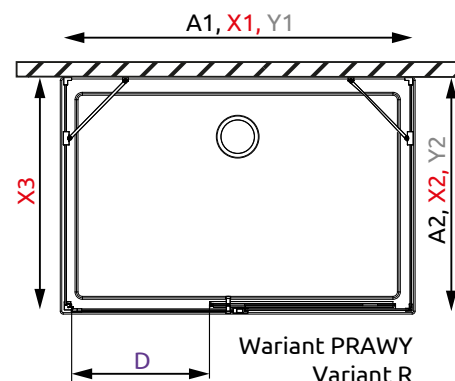

Wariant LEWY
Variant L

Wariant PRAWY
Variant R

KDJ+S DRZWI / KDJ+S DOOR

Model	A1	X1	Y1	D	H1
KDJ+S 100	1000	980	970	370	2005
KDJ+S 110	1100	1080	1070	420	2005
KDJ+S 120	1200	1180	1170	470	2005
KDJ+S 130	1300	1280	1270	520	2005
KDJ+S 140	1400	1380	1370	570	2005
KDJ+S 150	1500	1480	1470	620	2005
KDJ+S 160	1600	1580	1570	670	2005

ŚCIANKA S2 / SIDEWALL S2

Model	A2	X2	Y2	H2
S2 70	700	685-700	680-695	2000
S2 75	750	735-750	730-745	2000
S2 80	800	785-800	780-795	2000
S2 90	900	885-900	880-895	2000
S2 100	1000	985-1000	980-995	2000

Wariant LEWY
Variant L

**ŚCIANKA S1
SIDEWALL S1**

Model	X3
S1 70	681-696
S1 75	731-746
S1 80	781-796
S1 90	881-896
S1 100	981-996

Wariant PRAWY
Variant R