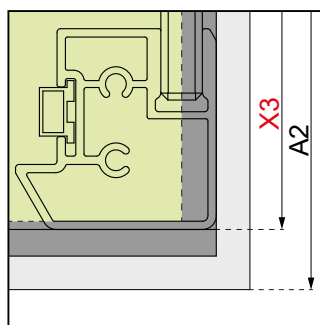

Wariant LEWY
Variant L

Wariant PRAWY
Variant R

KDJ+S DRZWI / KDJ+S DOOR

Model	A1	X1	Y1	D	H1
KDJ+S 100	1000	980	970	370	2005
KDJ+S 110	1100	1080	1070	420	2005
KDJ+S 120	1200	1180	1170	470	2005
KDJ+S 130	1300	1280	1270	520	2005
KDJ+S 140	1400	1380	1370	570	2005
KDJ+S 150	1500	1480	1470	620	2005
KDJ+S 160	1600	1580	1570	670	2005

ŚCIANKA S2 / SIDEWALL S2

Model	A2	X2	Y2	H2
S2 70	700	685-700	680-695	2000
S2 75	750	735-750	730-745	2000
S2 80	800	785-800	780-795	2000
S2 90	900	885-900	880-895	2000
S2 100	1000	985-1000	980-995	2000

Wariant LEWY
Variant L

**ŚCIANKA S1
SIDEWALL S1**

Model	X3
S1 70	681-696
S1 75	731-746
S1 80	781-796
S1 90	881-896
S1 100	981-996

Wariant PRAWY
Variant R