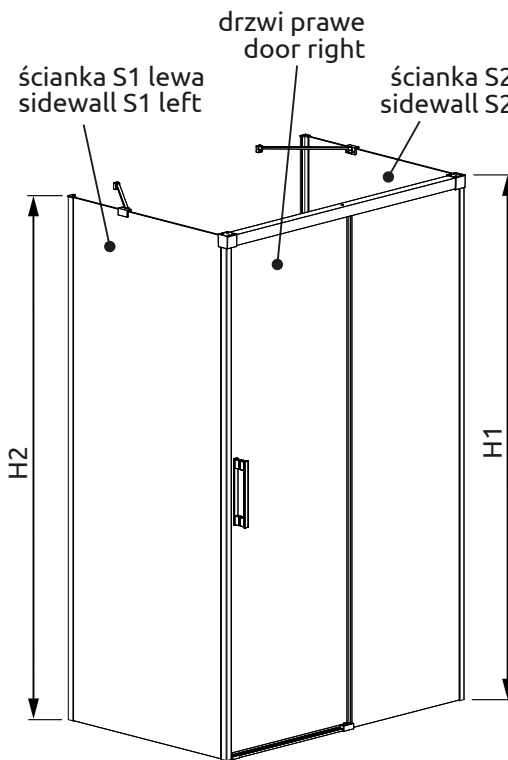

Wariant LEWY
Variant L

Wariant PRAWY
Variant R

KDJ+S DRZWI / KDJ+S DOOR

Model	A1	X1	Y1	D	H1
KDJ+S 100	1000	980	970	370	2005
KDJ+S 110	1100	1080	1070	420	2005
KDJ+S 120	1200	1180	1170	470	2005
KDJ+S 130	1300	1280	1270	520	2005
KDJ+S 140	1400	1380	1370	570	2005
KDJ+S 150	1500	1480	1470	620	2005
KDJ+S 160	1600	1580	1570	670	2005

ŚCIANKA S2 / SIDEWALL S2

Model	A2	X2	Y2	H2
S2 70	700	685-700	680-695	2000
S2 75	750	735-750	730-745	2000
S2 80	800	785-800	780-795	2000
S2 90	900	885-900	880-895	2000
S2 100	1000	985-1000	980-995	2000

Wariant LEWY
Variant L

**ŚCIANKA S1
SIDEWALL S1**

Model	X3
S1 70	681-696
S1 75	731-746
S1 80	781-796
S1 90	881-896
S1 100	981-996

Wariant PRAWY
Variant R