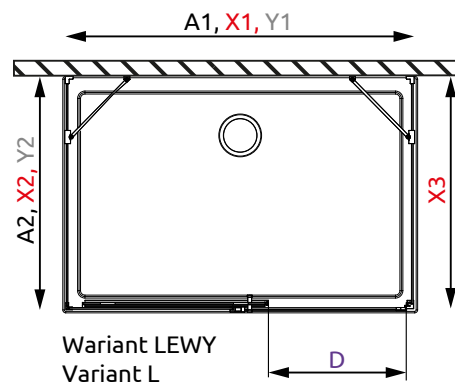

Wariant LEWY
Variant L

Wariant PRAWY
Variant R

KDJ+S DRZWI / KDJ+S DOOR

Model	A1	X1	Y1	D	H1
KDJ+S 100	1000	980	970	370	2005
KDJ+S 110	1100	1080	1070	420	2005
KDJ+S 120	1200	1180	1170	470	2005
KDJ+S 130	1300	1280	1270	520	2005
KDJ+S 140	1400	1380	1370	570	2005
KDJ+S 150	1500	1480	1470	620	2005
KDJ+S 160	1600	1580	1570	670	2005

ŚCIANKA S2 / SIDEWALL S2

Model	A2	X2	Y2	H2
S2 70	700	685-700	680-695	2000
S2 75	750	735-750	730-745	2000
S2 80	800	785-800	780-795	2000
S2 90	900	885-900	880-895	2000
S2 100	1000	985-1000	980-995	2000

Wariant LEWY
Variant L

**ŚCIANKA S1
SIDEWALL S1**

Model	X3
S1 70	681-696
S1 75	731-746
S1 80	781-796
S1 90	881-896
S1 100	981-996

Wariant PRAWY
Variant R