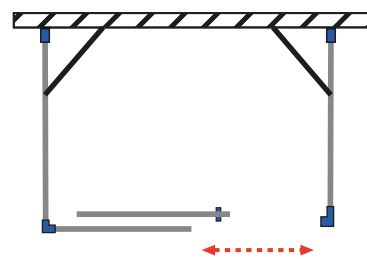

Wariant LEWY
Variant L

Wariant PRAWY
Variant R

KDJ+S DRZWI / KDJ+S DOOR

Model	A1	X1	Y1	D	H1
KDJ+S 100	1000	980	970	370	2005
KDJ+S 110	1100	1080	1070	420	2005
KDJ+S 120	1200	1180	1170	470	2005
KDJ+S 130	1300	1280	1270	520	2005
KDJ+S 140	1400	1380	1370	570	2005
KDJ+S 150	1500	1480	1470	620	2005
KDJ+S 160	1600	1580	1570	670	2005

ŚCIANKA S2 / SIDEWALL S2

Model	A2	X2	Y2	H2
S2 70	700	685-700	680-695	2000
S2 75	750	735-750	730-745	2000
S2 80	800	785-800	780-795	2000
S2 90	900	885-900	880-895	2000
S2 100	1000	985-1000	980-995	2000

Wariant LEWY
Variant L

**ŚCIANKA S1
SIDEWALL S1**

Model	X3
S1 70	681-696
S1 75	731-746
S1 80	781-796
S1 90	881-896
S1 100	981-996

Wariant PRAWY
Variant R